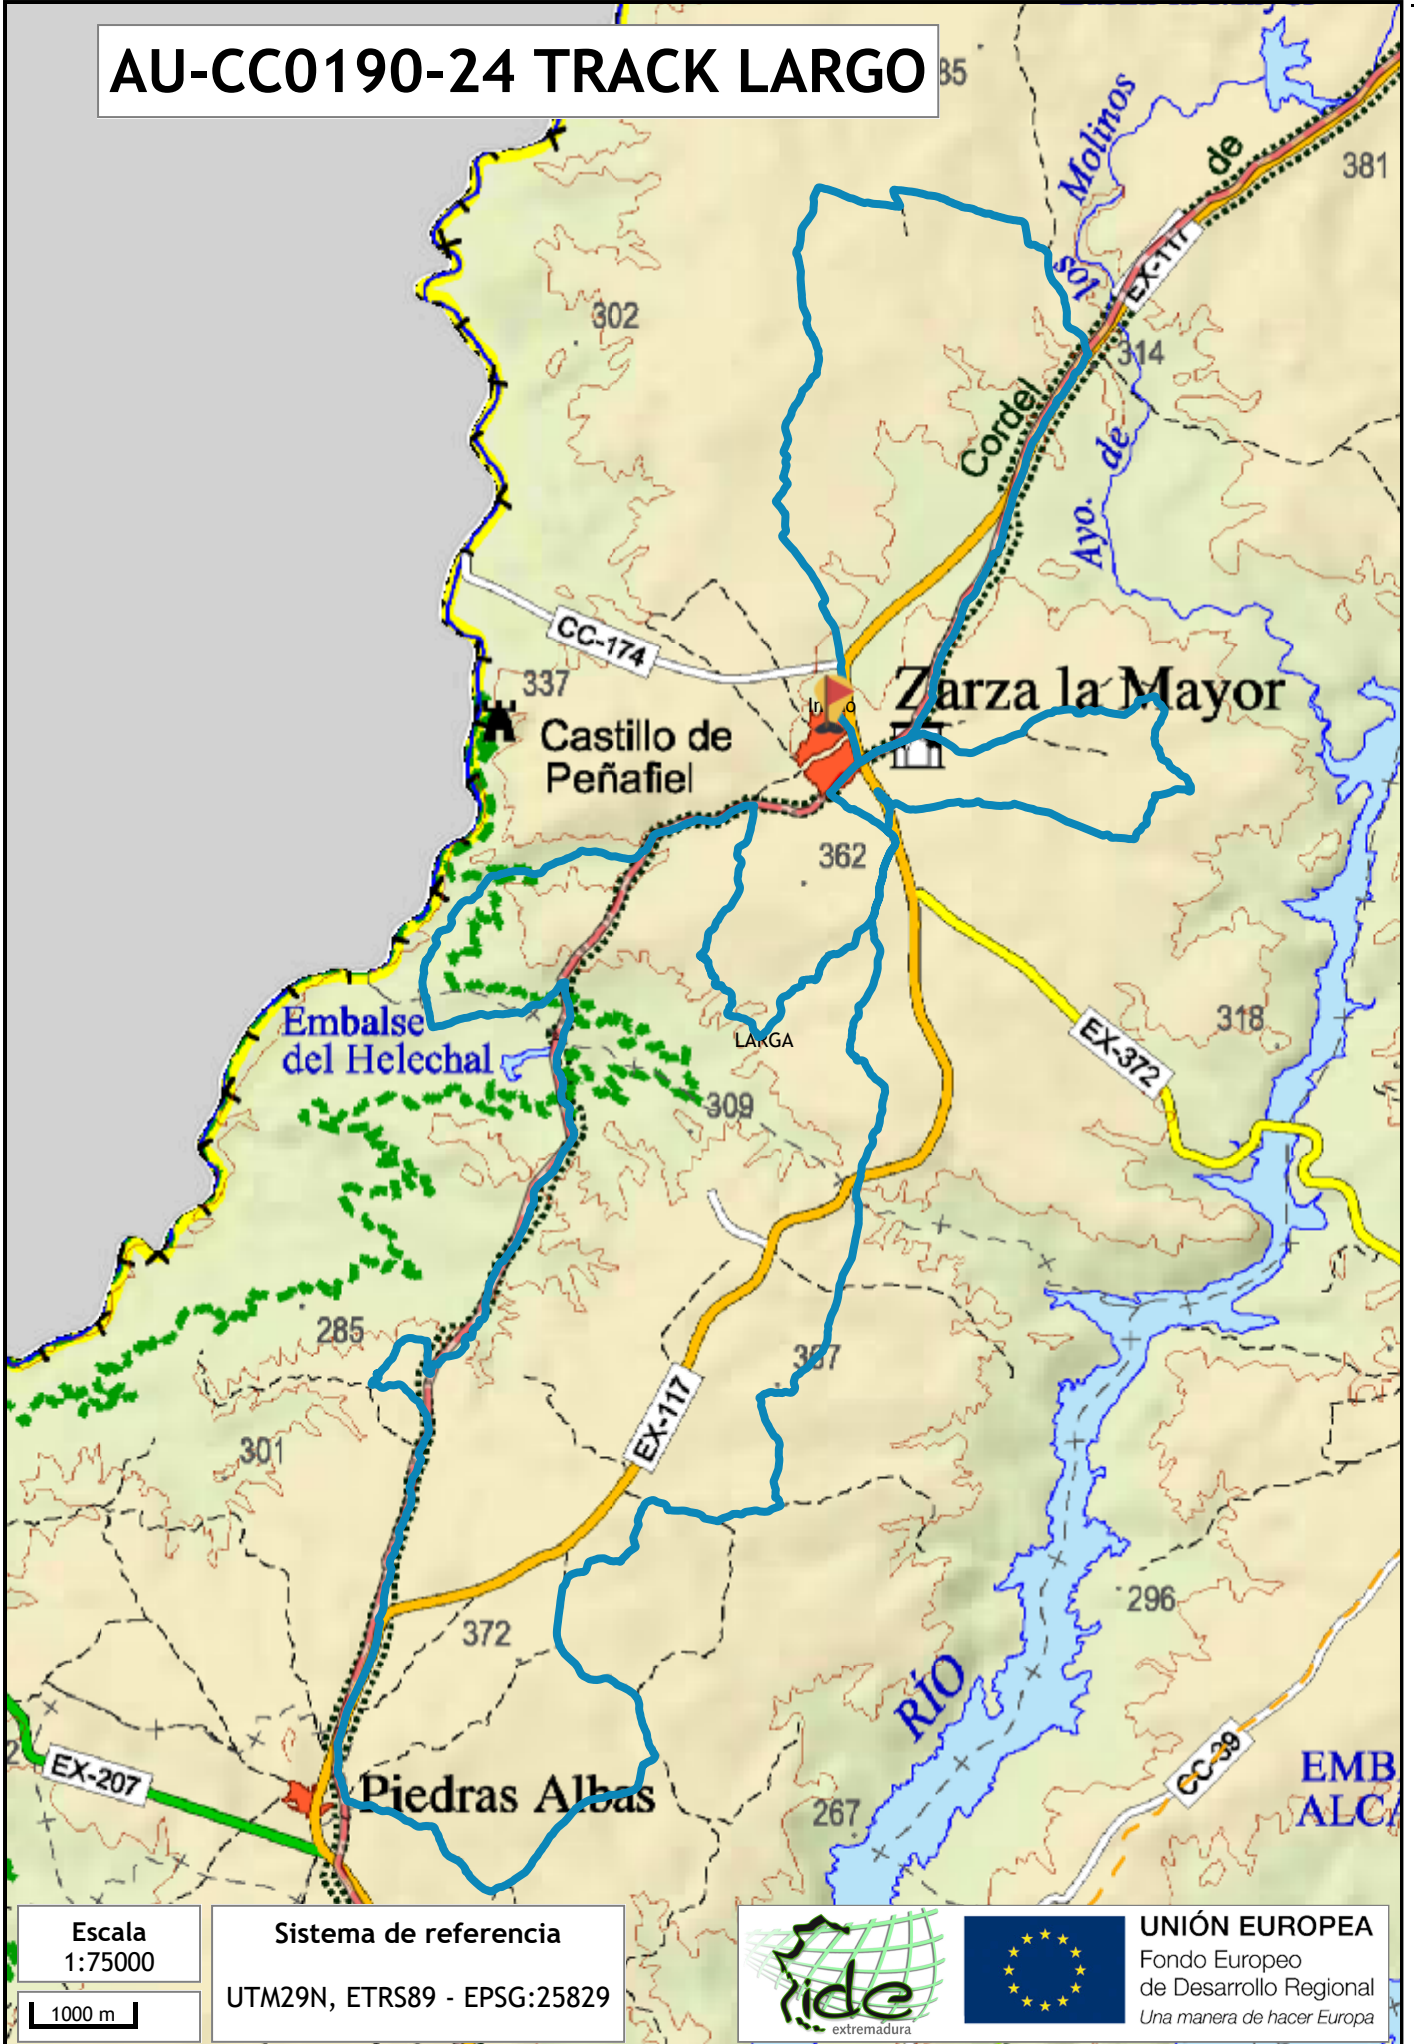

# AU-CC0190-24 TRACK LARGO

Escala  
1:75000

1000 m

Sistema de referencia  
UTM29N, ETRS89 - EPSG:25829

**UNIÓN EUROPEA**  
Fondo Europeo de Desarrollo Regional  
*Una manera de hacer Europa*