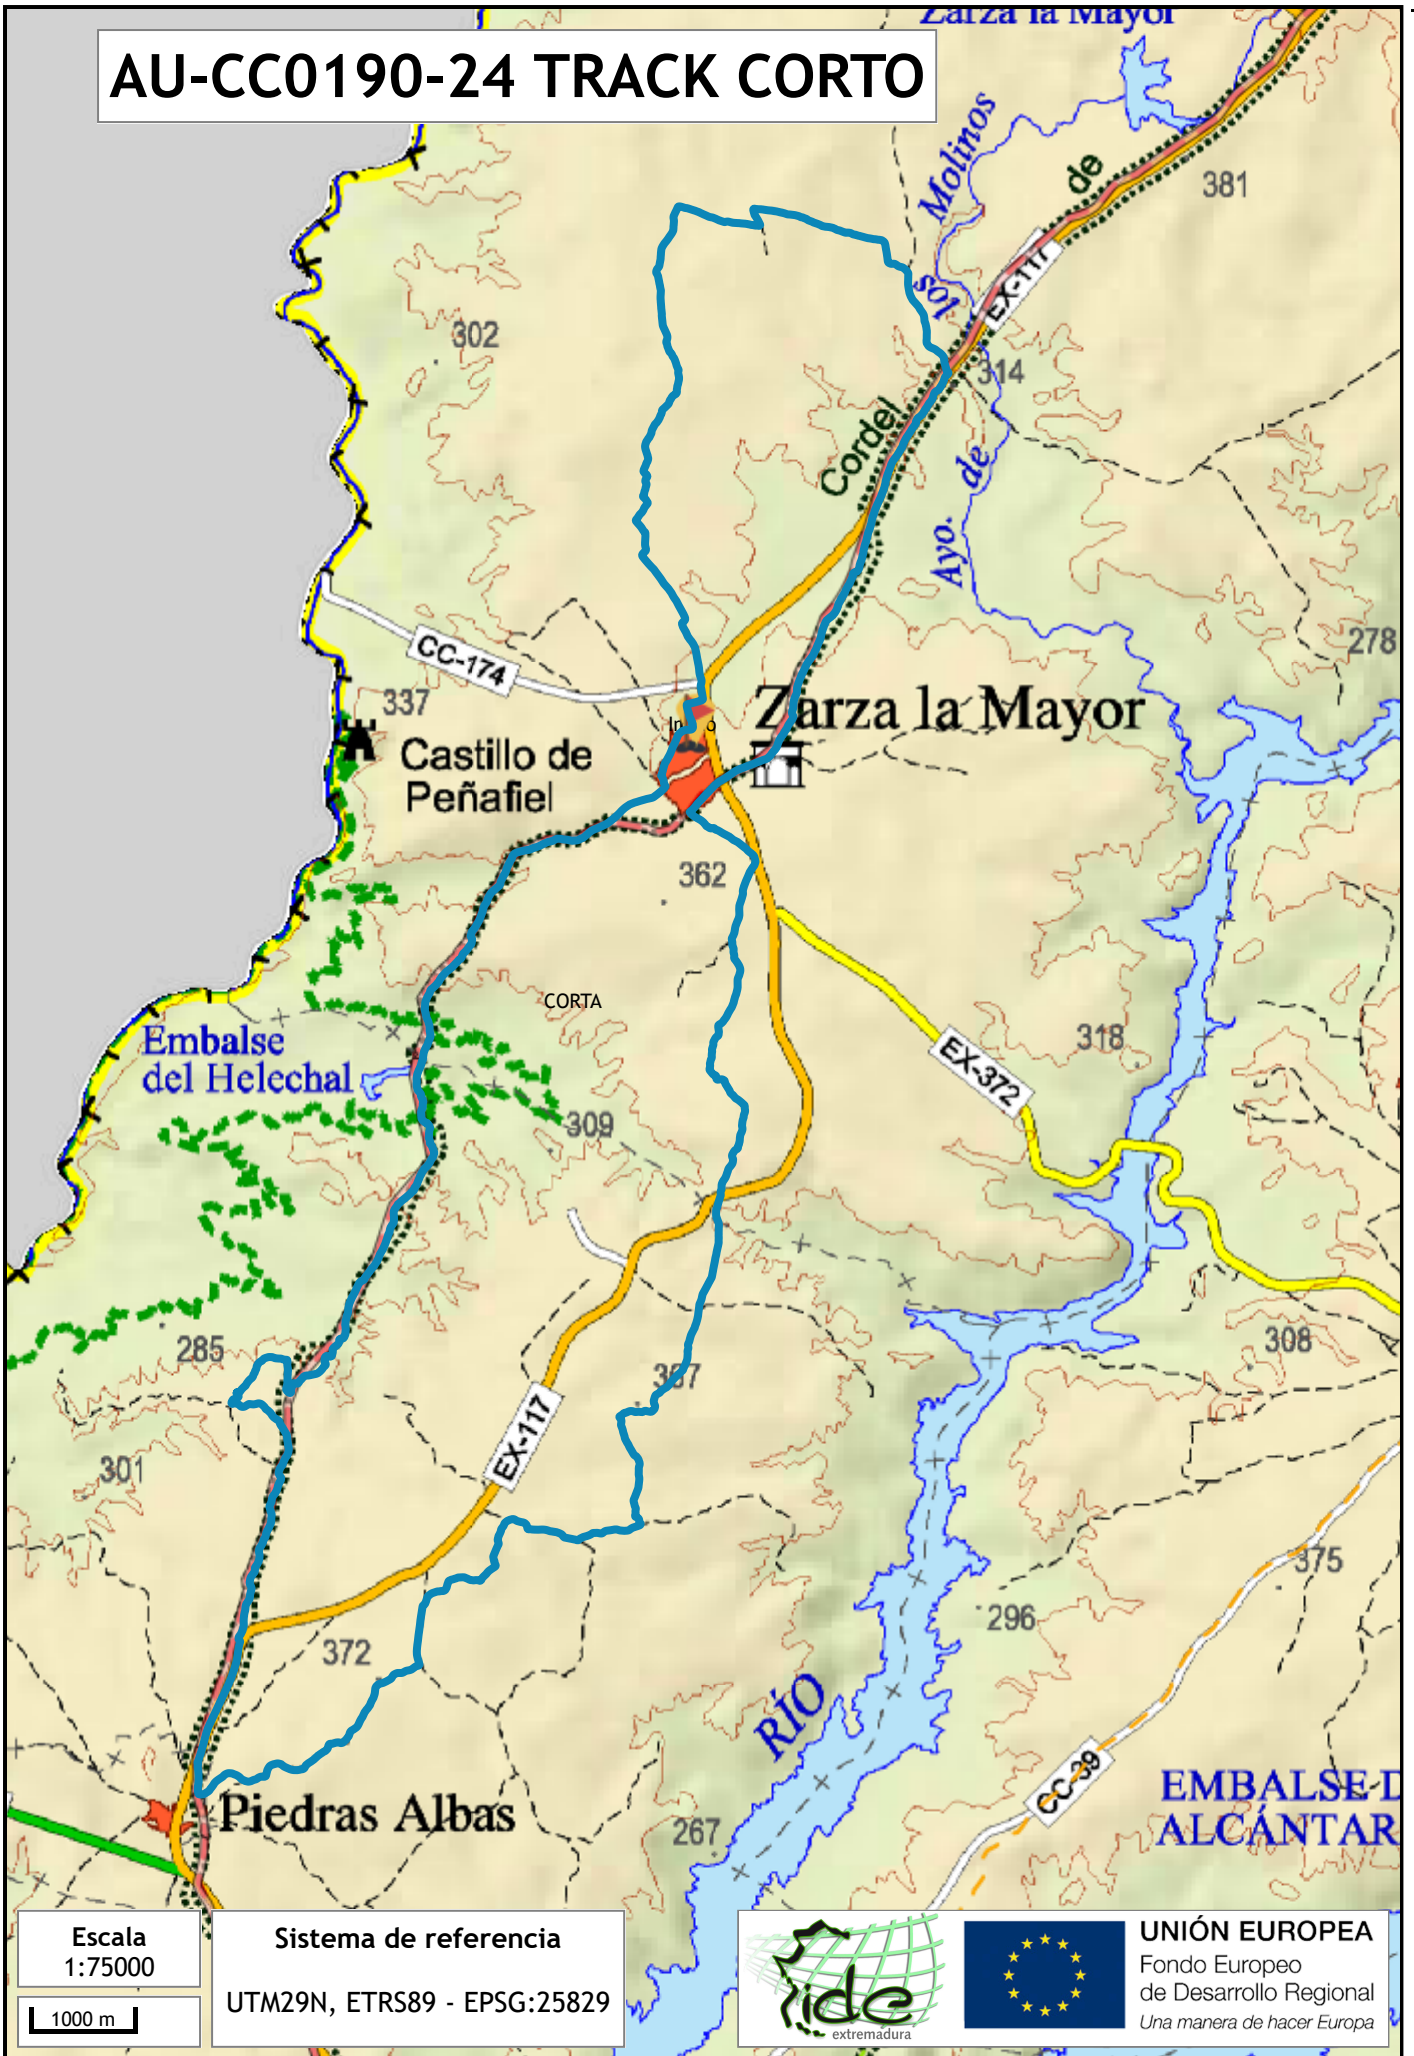

AU-CC0190-24 TRACK CORTO

Escala
1:75000

1000 m

Sistema de referencia
UTM29N, ETRS89 - EPSG:25829

UNIÓN EUROPEA
Fondo Europeo
de Desarrollo Regional
Una manera de hacer Europa