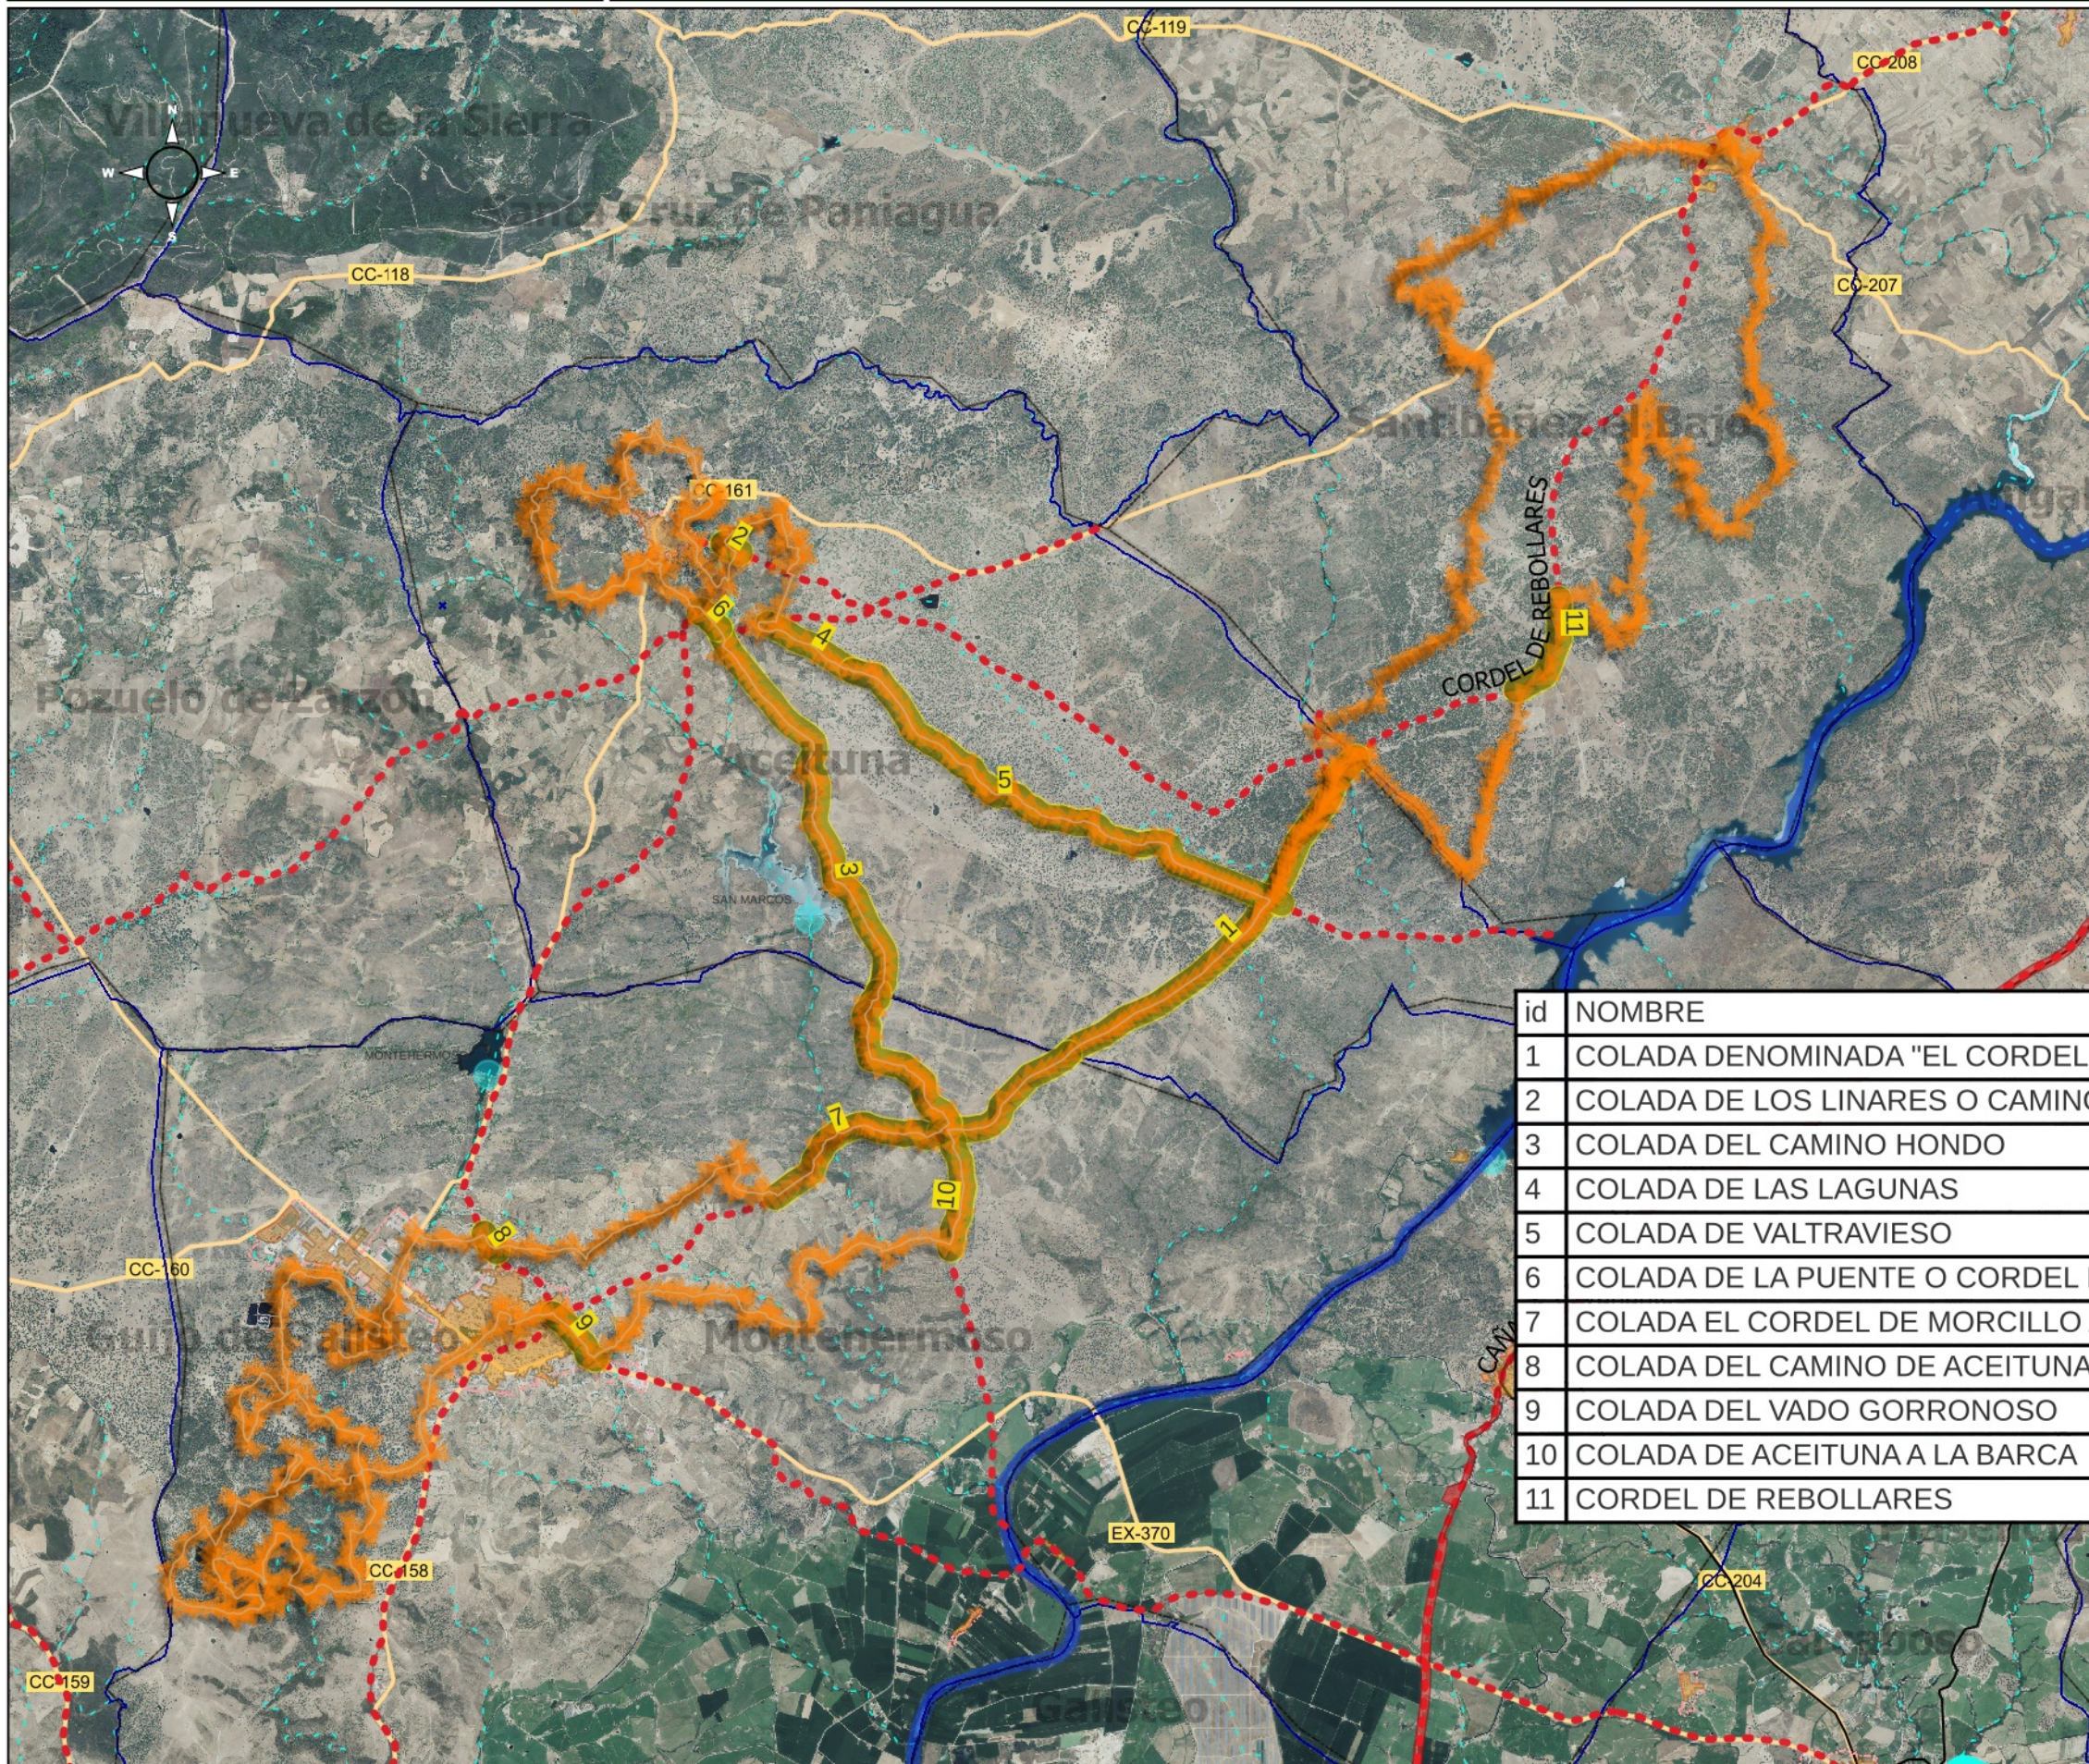

ANUNCIO DE OCUPACIÓN DE TERRENOS EN VÍA PECUARIA

Expediente: AU/CC0136/24

JOSÉ IGNACIO GONZÁLEZ TENA, ha solicitado autorización para **XII Ruta Btt de la Prehistoria en vía pecuaria con vehículos auxiliares, para el día 15 de septiembre de 2024**, en el T. M. de **SANTIBAÑEZ EL BAJO (CÁCERES)** en el tramo de vía pecuaria que se indica a continuación:

Vía Pecuaria: "CORDEL DE REBOLLARES".

Tramo: POLÍGONO 8 PARCELA 9017.

Término Municipal: SANTIBAÑEZ EL BAJO.

Provincia: CÁCERES.

Lo que se hace público, para que todos aquellos que se consideren interesados, puedan formular las alegaciones oportunas, en las oficinas de esta Dirección General en Avd. Luis Ramallo S/N en Mérida (Badajoz), durante el plazo de un mes a partir de la fecha de publicación del presente anuncio.

DILIGENCIA:

Para hacer constar que el Anuncio que figura en el anverso ha estado expuesto en el tablón de anuncios de _____ durante el plazo comprendido entre el día _____ hasta el día _____.

_____ a _____ de _____ de 20__

DATOS DE LA SOLICITUD

Proyecto de Clasificación:

Aceituna 08/02/1950 20/02/1950
 Montehermoso 17/06/1968 5/07/1968
 Santibañez el Bajo Orden 25/06/2001
 DOE 7/07/2001

id	NOMBRE	MUNICIPIO	POL	PARC
1	COLADA DENOMINADA "EL CORDEL"	Aceituna	11	9002
2	COLADA DE LOS LINARES O CAMINO DE VALDECANAL	Aceituna	5	9005
3	COLADA DEL CAMINO HONDO	Aceituna	10	9001
4	COLADA DE LAS LAGUNAS	Aceituna	11	9001
5	COLADA DE VALTRAVIESO	Aceituna	11	9001
6	COLADA DE LA PUENTE O CORDEL DE PERIBAÑEZ	Aceituna	5	9014
7	COLADA EL CORDEL DE MORCILLO A SANTIBAÑEZ	Montehermoso	15	9007
8	COLADA DEL CAMINO DE ACEITUNA	Montehermoso	13	9012
9	COLADA DEL VADO GORRONOSO	Montehermoso	AV RIO ALAGON	
10	COLADA DE ACEITUNA A LA BARCA	Montehermoso	15	9008
11	CORDEL DE REBOLLARES	Santibañez el Bajo	8	9017